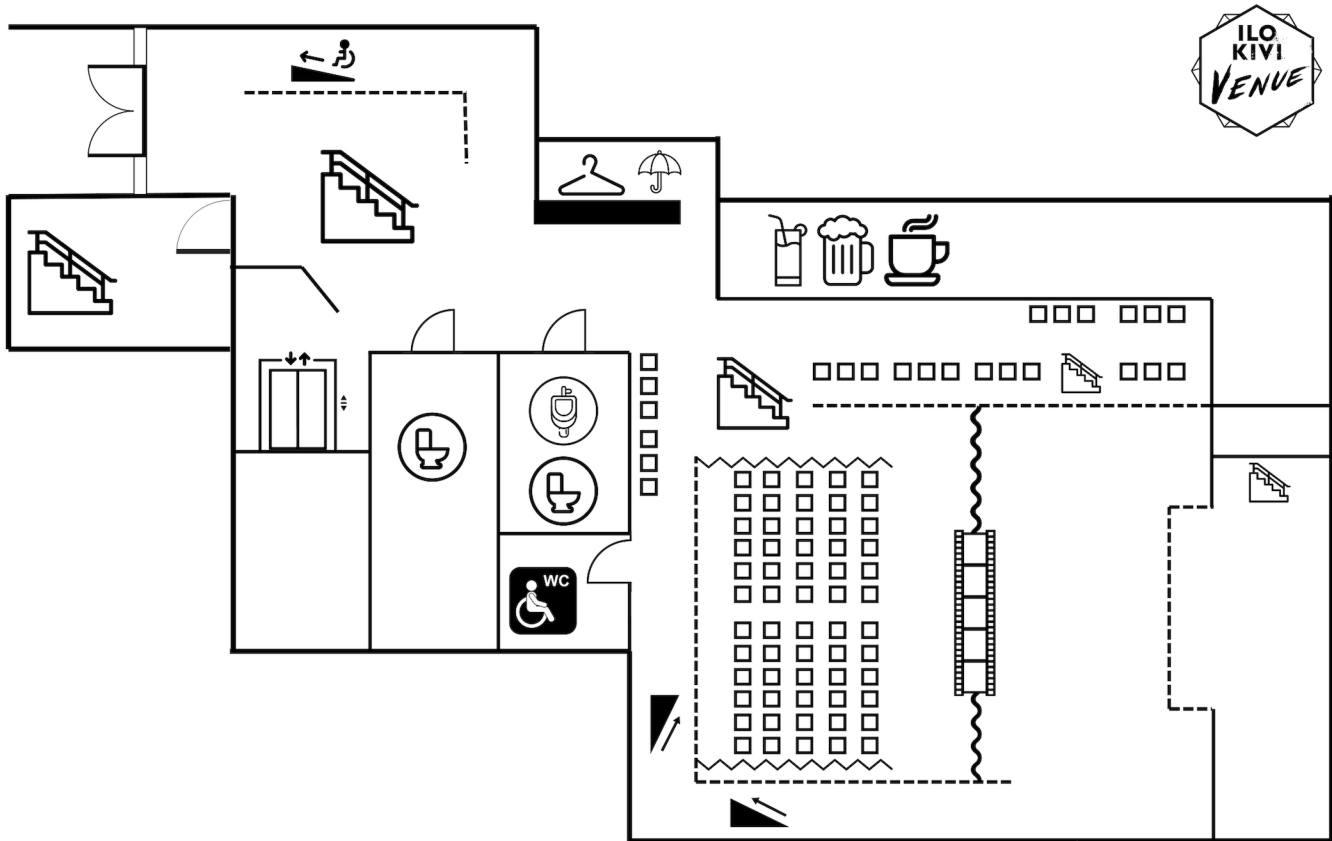

Ilokivi Venuen katsomokartta

Perusasettelu 3: Katsomo avattuna ja valkokangas alas laskettuna

Käyttötilanteet: Ohjelmaa, jota seurataan istuen ja jonka esittämisessä hyödynnetään valkokankaalta esittämistä. Esimerkiksi elokuvat, kokoukset, koulutukset, kisakatsomot.

- Kokoontaittuva 60 hengen katsomo (esimerkissä avattuna)
- Maksimikapasiteetti katsomon ollessa avattuna: 60–80 henkilöä
- Valkokankaan ollessa alaslaskettuna esiintymislava ei ole käytössä

Ilokivi Venue seating map

Basic setting 3: Gallery seats in open position, projection screen lowered

Usage situations: A program that is followed while seated and utilizes a projection screen for presentation. For example, movies, meetings, training sessions, viewing parties.

- Collapsible gallery for 60 people (shown unfolded in the example)
- Maximum capacity when the gallery is unfolded: 60–80 people
- When the projection screen is lowered, the stage is not in use.

Contact: venuemanager@ilokivi.fi