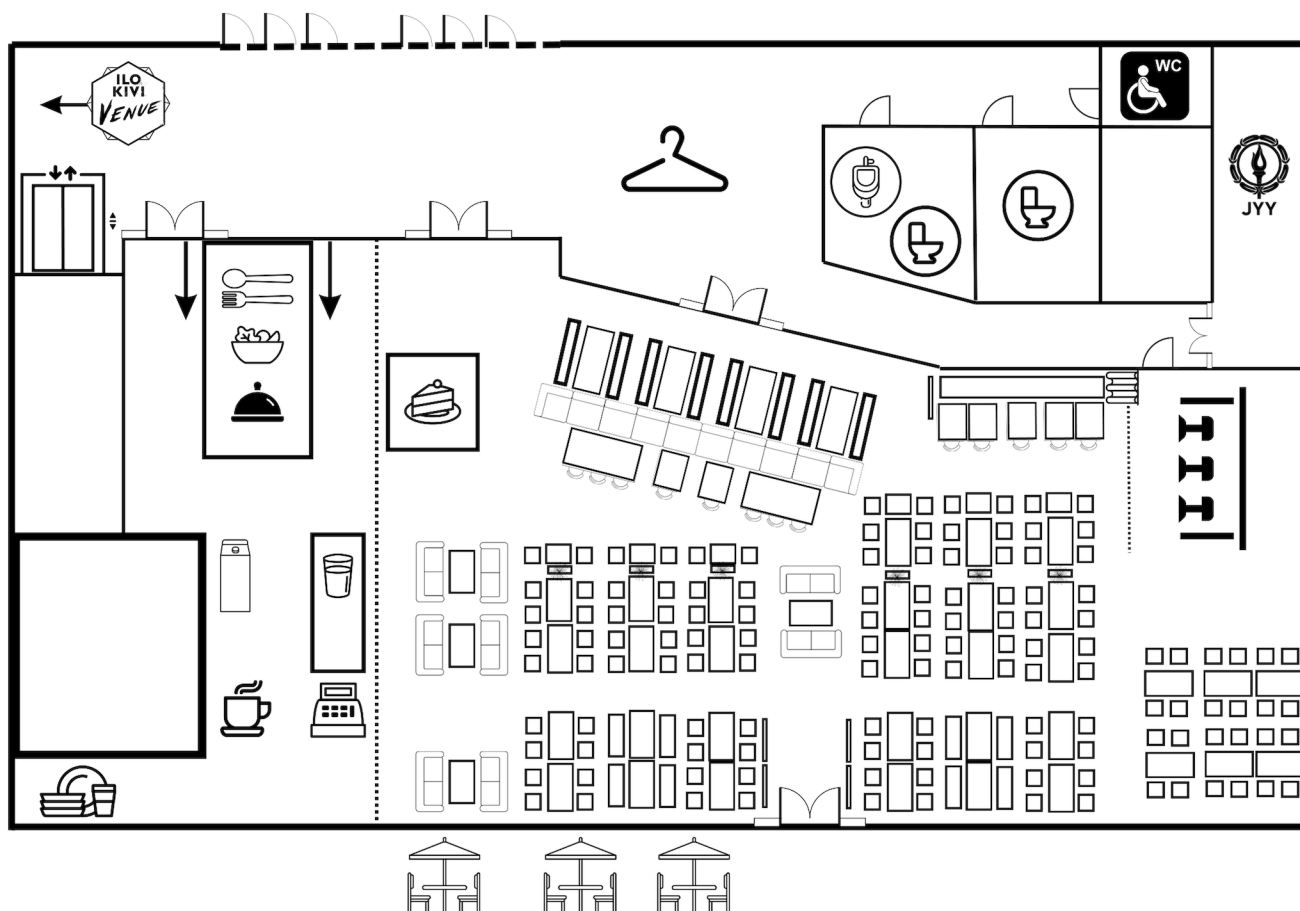

Ilokiven ravintolasalin kalustekartta

Kiintokalusteet ja siirrettävät kalusteet

Ravintolasalissa on paljon erilaisia istuimia. Kun kaikki kalusteet ovat käytössä, istumapaikkoja on n. 220.

Voit suunnitella oman tilaisuutesi istumajärjestyksen tämän kalustekartan avulla.

Jos siirrät kalusteita paikoiltaan tilaisuuden ajaksi, voit käyttää tätä kuvaa, kun palautat kalusteita takaisin alkuperäisille paikoilleen.

Restaurant Ilokivi seating plan

Fixed and movable furniture

There are many different seats in the restaurant hall. When all the furniture is in use, there are approx. 220 seats.

You can plan the seating arrangement for your own event with the help of this seating plan.

If you move the furniture for the occasion, you can use this image when you return the furniture to its original place.